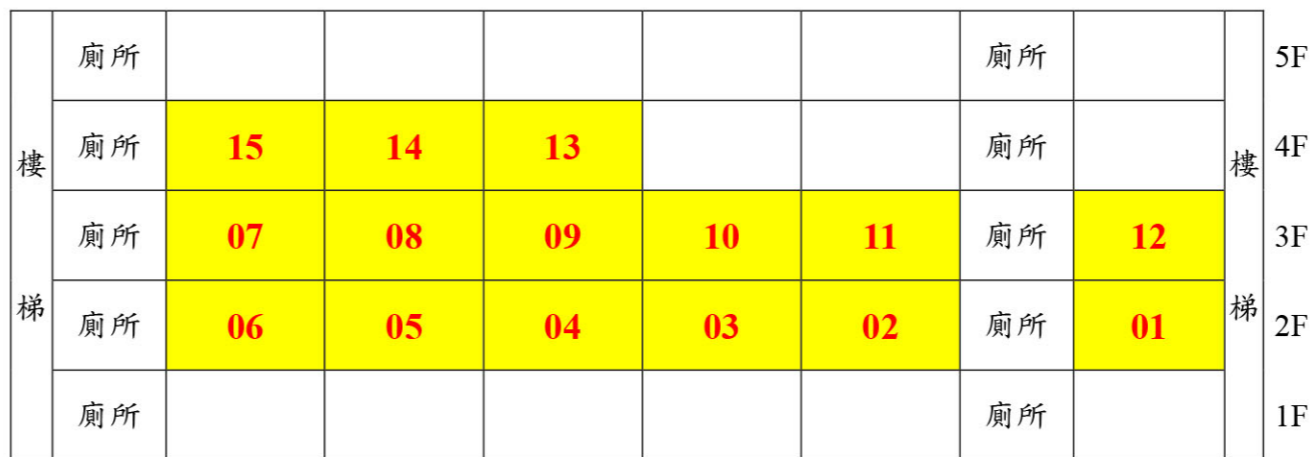

中華電信股份有限公司所屬機構 113 年基層從業人員遴選

第一試(筆試)試場平面圖 02 錦和高中

地址：新北市中和區錦和路 163 號

綜合大樓 (F棟)

教學大樓 (G棟)