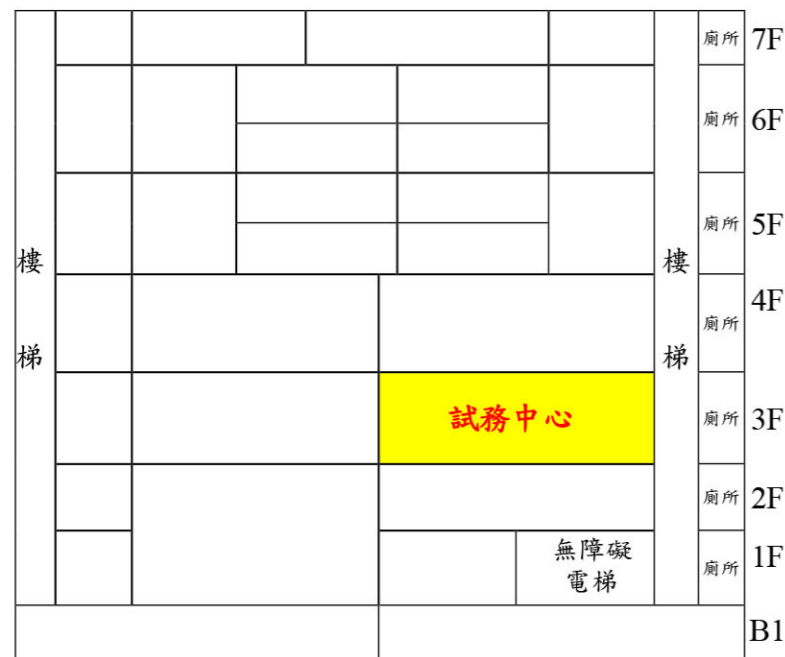

中華電信股份有限公司所屬機構 113 年基層從業人員遴選

第一試(筆試)試場平面圖 02 錦和高中

地址：新北市中和區錦和路 163 號

綜合大樓 (F棟)