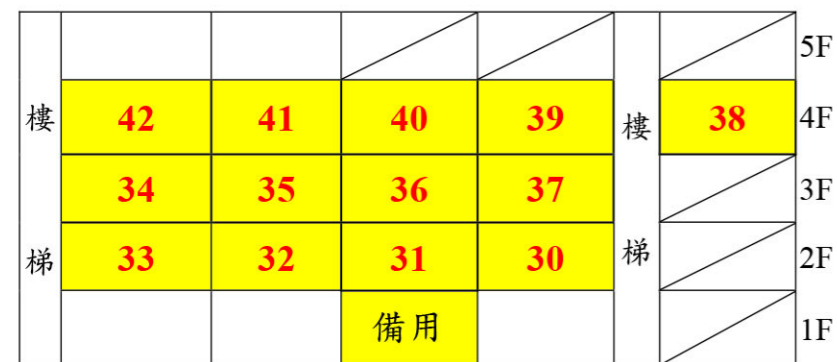

## 第一試(筆試)試場平面圖 02 錦和高中

地址：新北市中和區錦和路 163 號

綜合大樓 (F棟)

教學大樓 (G棟)

仰山樓 (C棟)

北辰樓 (D棟)

棲霞樓 (E棟)

圓通樓 (B棟)