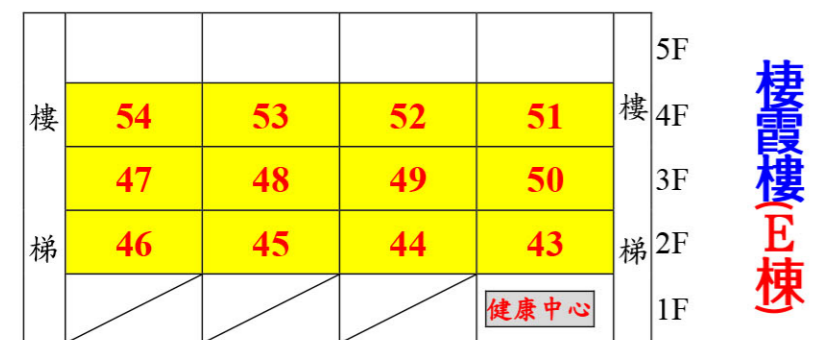

## 第一試(筆試)試場平面圖 02 錦和高中

地址：新北市中和區錦和路 163 號

綜合大樓 (F棟)

教學大樓 (G棟)

仰山樓 (C棟)

北辰樓 (D棟)

棲霞樓 (E棟)

圓通樓 (B棟)